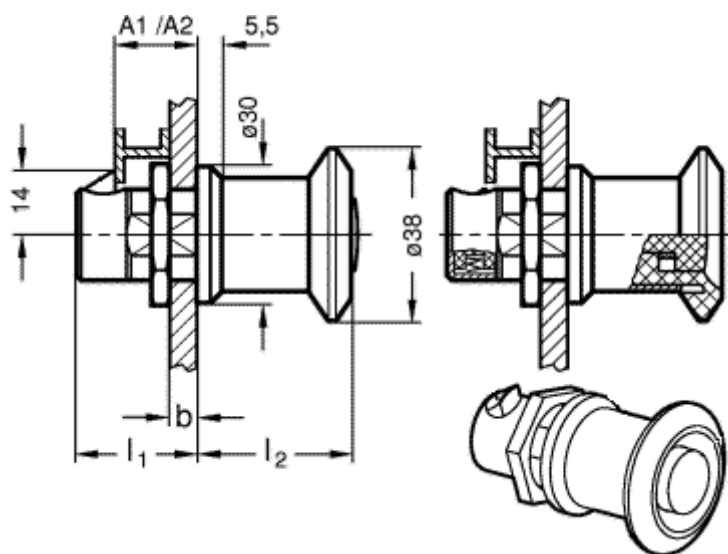

Article number: 20315A2

Description: E+G Adjustable snap lock 23 - 28 mm
GN 315-A2

Measures

b = 15,5 - 20,5
 l_1 = 31,5 - 36,5
 l_2 = 34 - 29
Size = 23 - 28 mm